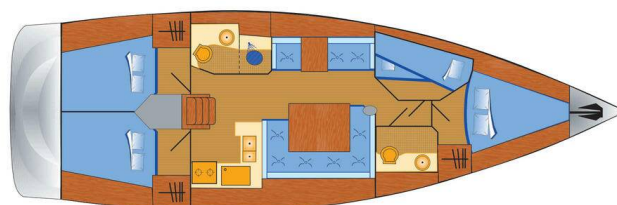

SUN ODYSSEY 439

Bruce (2014)

Plachetnice Sun Odyssey 439 Bruce, rok spuštění na vodu 2014 kotví v marině Heiligenhafen, Schleswig-Holstein (Německo), Německo. Počet kajut: 4, může ubytovat celkem: 8 a má toalet: 2. Povlečení a kuchyňské vybavení jsou zahrnuty v ceně.