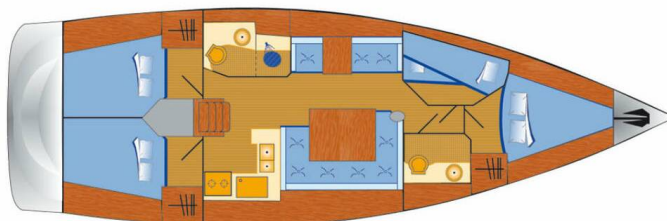

# SUN ODYSSEY 439

Chuck (2014)

Plachetnice Sun Odyssey 439 Chuck, rok spuštění na vodu 2014 kotví v marině Marina Flensburg Sonwik, Schleswig-Holstein (Německo), Německo. Počet kajut: 4 , může ubytovat celkem: 8 a má toalet: 2 . Povlečení a kuchyňské vybavení jsou zahrnuty v ceně.