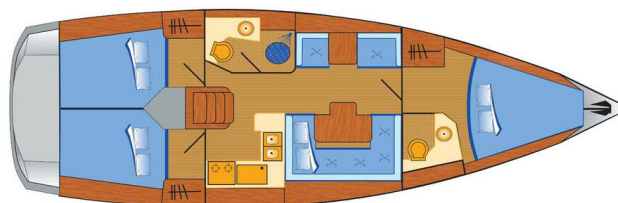

# SUN ODYSSEY 409

Shinju (2013)

Plachetnice Sun Odyssey 409 Shinju, rok spuštění na vodu 2013 kotví v marině Heiligenhafen, Schleswig-Holstein (Německo), Německo. Počet kajut: 3, může ubytovat celkem: 6 a má toalet: 2. Povlečení a kuchyňské vybavení jsou zahrnuty v ceně.