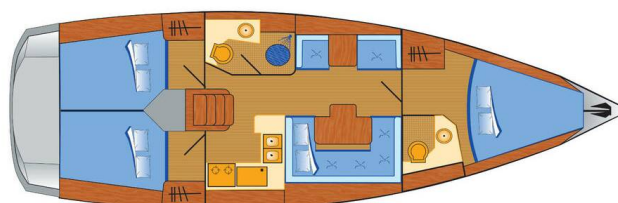

SUN ODYSSEY 409

Shinju (2013)

Plachetnice Sun Odyssey 409 Shinju, rok spuštění na vodu 2013 kotví v maríně Heiligenhafen, Schleswig-Holstein (Německo), Německo. Počet kajut: 3, může ubytovat celkem: 6 a má toalet: 2. Povlečení a kuchyňské vybavení jsou zahrnuty v ceně.