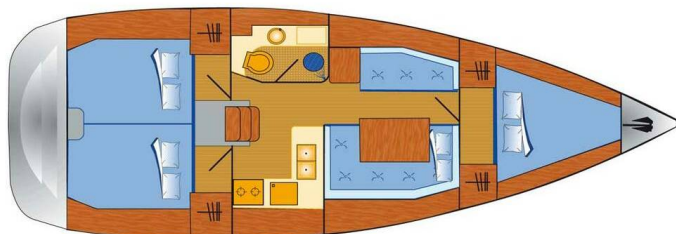

SUN ODYSSEY 379

Pluto (2013)

Plachetnice Sun Odyssey 379 Pluto, rok spuštění na vodu 2013 kotví v marině Marina Flensburg Sonwik, Schleswig-Holstein (Německo), Německo. Počet kajut: 3, může ubytovat celkem: 6 a má toalet: 1. Povlečení a kuchyňské vybavení jsou zahrnuty v ceně.