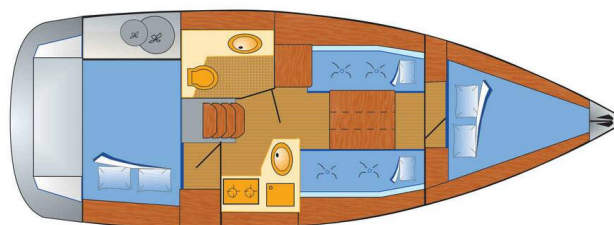

# SUN ODYSSEY 30I

Thunder (2012)

Plachetnice Sun Odyssey 30i Thunder, rok spuštění na vodu 2012 kotví v marině Marina Flensburg Sonwik, Schleswig-Holstein (Německo), Německo. Počet kajut: 2, může ubytovat celkem: 4 a má toalet: 1. Povlečení a kuchyňské vybavení jsou zahrnuty v ceně.