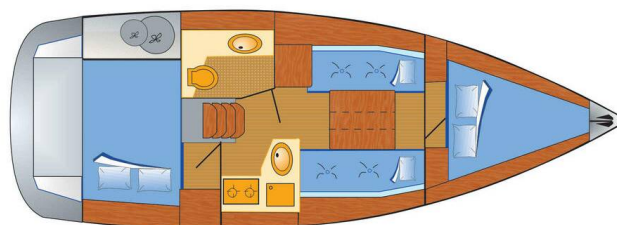

# SUN ODYSSEY 30I

Lightning (2012)

Plachetnice Sun Odyssey 30i Lightning, rok spuštění na vodu 2012 kotví v marině Barth, Yachtwerft Ramin, Mecklenburg, Německo. Počet kajut: 2, může ubytovat celkem: 4 a má toalet: 1. Povlečení a kuchyňské vybavení jsou zahrnuty v ceně.