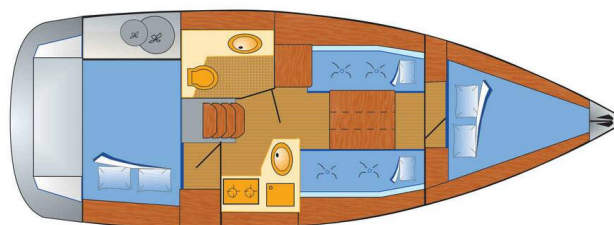

SUN ODYSSEY 30I

Lightning (2012)

Plachetnice Sun Odyssey 30i Lightning, rok spuštění na vodu 2012 kotví v marině Barth, Yachtwerft Ramin, Mecklenburg, Německo. Počet kajut: 2, může ubytovat celkem: 4 a má toalet: 1. Povlečení a kuchyňské vybavení jsou zahrnuty v ceně.

YACHT SPECIFICATIONS

Marína Barth, Yachtwerft Ramin, Německo	Jachta ID 7294	Značky Jeanneau
Název jachty Lightning	Rok výroby 2012	Délka 29 ft
Kabiny 2	Lůžka 4	
WC 1	Motor 1 x 15 HP	Palivová nádrž 50 l