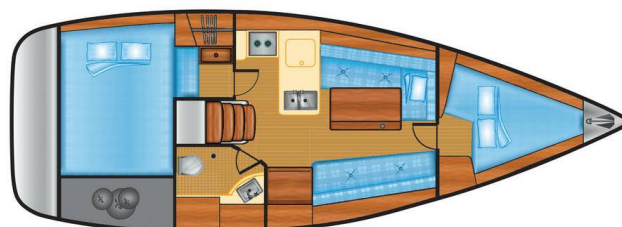

OCEANIS 31

Flamenco (2011)

Plachetnice Oceanis 31 Flamenco, rok spuštění na vodu 2011 kotví v marině Marina Flensburg Sonwik, Schleswig-Holstein (Německo), Německo. Počet kajut: 2, může ubytovat celkem: 4 a má toalet: 1. Povlečení a kuchyňské vybavení jsou zahrnuty v ceně.

YACHT SPECIFICATIONS

Marína	Jachta ID	Značky
Marina Flensburg Sonwik, Německo	7286	Beneteau
Název jachty	Rok výroby	Délka
Flamenco	2011	32 ft
Kabiny	Lůžka	
2	4	
WC	Motor	Palivová nádrž
1	1 x 15 HP	130 l