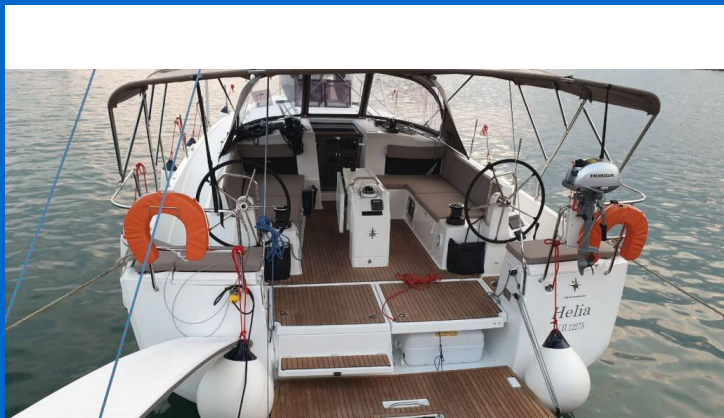

# SUN ODYSSEY 490

Helia (2019)

Plachetnice Sun Odyssey 490 Helia, rok spuštění na vodu  
2019 kotví v marině Volos, Skiathos/Sporades, Volos, Řecko.

Počet kajut: **5 + 1**, může ubytovat celkem: **10 + 1 + 1** a má  
toalet: **3 + 1**. Povlečení a kuchyňské vybavení jsou zahrnuty v  
ceně.

## YACHT SPECIFICATIONS

Marina  
**Volos, Řecko**

Jachta ID  
**7280**

Značky  
**Jeanneau**

Název jachty  
**Helia**

Rok výroby  
**2019**

Délka  
**47 ft**

Kabiny  
**5 + 1**