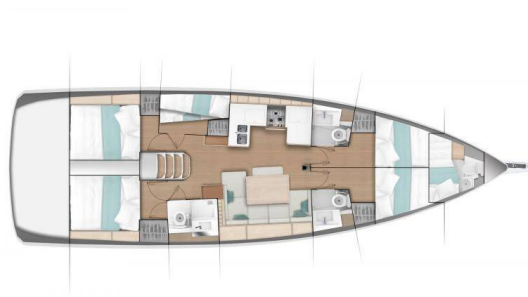

# SUN ODYSSEY 490

Helia (2019)

Plachetnice Sun Odyssey 490 Helia, rok spuštění na vodu  
2019 kotví v marině Volos, Skiathos/Sporades, Volos, Řecko.

Počet kajut: **5 + 1**, může ubytovat celkem: **10 + 1 + 1** a má  
toalet: **3 + 1**. Povlečení a kuchyňské vybavení jsou zahrnuty v  
ceně.