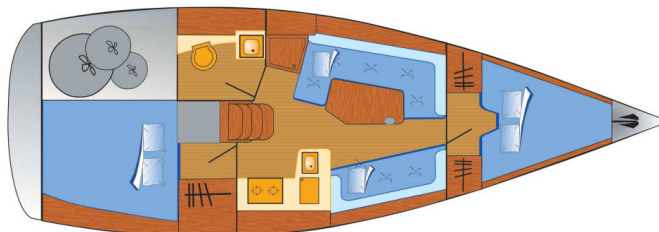

HANSE 320

Blomquist (2009)

Plachetnice Hanse 320 Blomquist, rok spuštění na vodu 2009
kotví v marině Heiligenhafen, Schleswig-Holstein (Německo),
Německo. Počet kajut: 2, může ubytovat celkem: 4 a má
toalet: 1. Povlečení a kuchyňské vybavení jsou zahrnuty v
ceně.