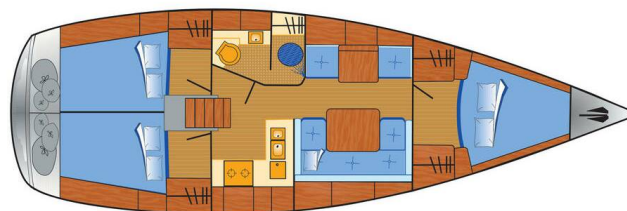

HANSE 370

Ronja (2009)

Plachetnice Hanse 370 Ronja, rok spuštění na vodu 2009 kotví v marině Barth, Yachtwerft Ramin, Mecklenburg, Německo.

Počet kajut: 3, může ubytovat celkem: 6 a má toalet: 1.

Povlečení a kuchyňské vybavení jsou zahrnuty v ceně.