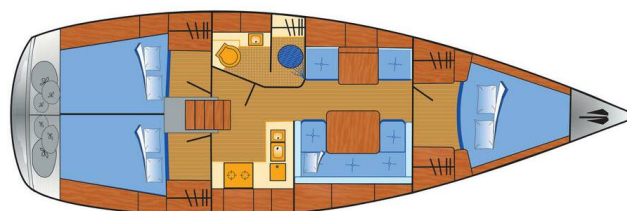

HANSE 370

Ronja (2009)

Plachetnice Hanse 370 Ronja, rok spuštění na vodu 2009 kotví v marině Barth, Yachtwerft Ramin, Mecklenburg, Německo.

Počet kajut: 3, může ubytovat celkem: 6 a má toalet: 1.

Povlečení a kuchyňské vybavení jsou zahrnuty v ceně.