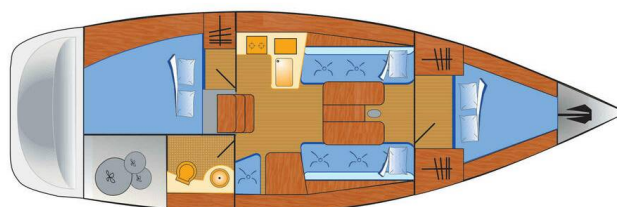

SALONA 35

Piccola Strega (2013)

Plachetnice Salona 35 Piccola Strega, rok spuštění na vodu 2013 kotví v marině Heiligenhafen, Schleswig-Holstein (Německo), Německo. Počet kajut: 2, může ubytovat celkem: 4 a má toalet: 1. Povlečení a kuchyňské vybavení jsou zahrnuty v ceně.