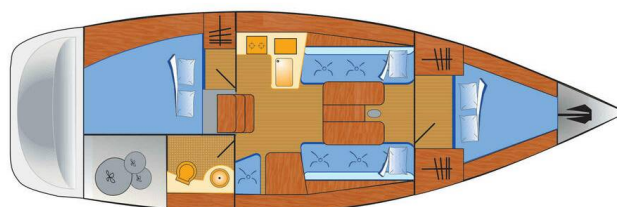

# SALONA 35

Piccola Strega (2013)

Plachetnice Salona 35 Piccola Strega, rok spuštění na vodu 2013 kotví v marině Heiligenhafen, Schleswig-Holstein (Německo), Německo. Počet kajut: 2, může ubytovat celkem: 4 a má toalet: 1. Povlečení a kuchyňské vybavení jsou zahrnuty v ceně.