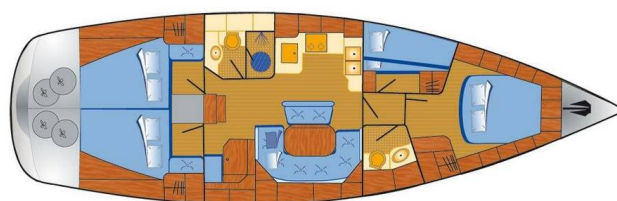

# BAVARIA 46 CRUISER

Snoopy (2009)

Plachetnice Bavaria 46 Cruiser Snoopy, rok spuštění na vodu 2009 kotví v marině Marina Flensburg Sonwik, Schleswig-Holstein (Německo), Německo. Počet kajut: 4, může ubytovat celkem: 8 a má toalet: 2. Povlečení a kuchyňské vybavení jsou zahrnuty v ceně.