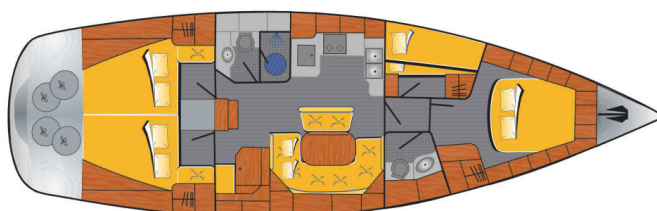

BAVARIA 46 CRUISER

Foxi (2008)

Plachetnice Bavaria 46 Cruiser Foxi, rok spuštění na vodu 2008 kotví v marině Heiligenhafen, Schleswig-Holstein (Německo), Německo. Počet kajut: 4, může ubytovat celkem: 8 a má toalet: 2. Povlečení a kuchyňské vybavení jsou zahrnuty v ceně.

YACHT SPECIFICATIONS

Marína	Jachta ID	Značky
Heiligenhafen, Německo	7271	Bavaria
Název jachty	Rok výroby	Délka
Foxi	2008	47 ft
Kabiny	Lůžka	
4	8	
WC	Motor	Palivová nádrž
2	1 x 41 HP	210 l

WEBSITE

www.plujeme.cz