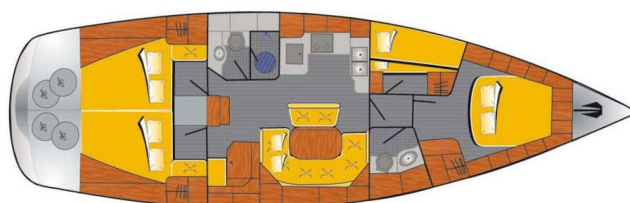

BAVARIA 46 CRUISER

Caru (2006)

Plachetnice Bavaria 46 Cruiser Caru, rok spuštění na vodu 2006 kotví v marině Heiligenhafen, Schleswig-Holstein (Německo), Německo. Počet kajut: 4 , může ubytovat celkem: 8 + 2 a má toalet: 2 . Povlečení a kuchyňské vybavení jsou zahrnuty v ceně.