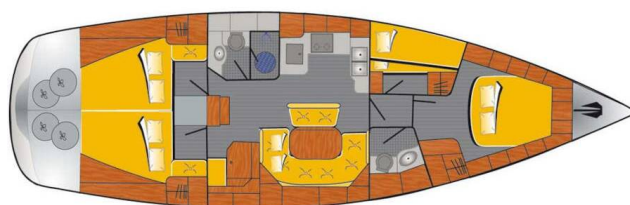

# BAVARIA 46 CRUISER

Caru (2006)

Plachetnice Bavaria 46 Cruiser Caru, rok spuštění na vodu 2006 kotví v marině Heiligenhafen, Schleswig-Holstein (Německo), Německo. Počet kajut: 4 , může ubytovat celkem: 8 + 2 a má toalet: 2 . Povlečení a kuchyňské vybavení jsou zahrnuty v ceně.