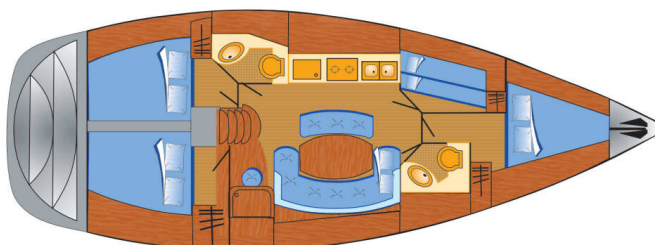

# CYCLADES 43.4

Fix (2008)

Plachetnice Cyclades 43.4 Fix, rok spuštění na vodu 2008  
kotví v marině Heiligenhafen, Schleswig-Holstein (Německo),  
Německo. Počet kajut: 4 , může ubytovat celkem: 8 a má  
toalet: 2 . Povlečení a kuchyňské vybavení jsou zahrnuty v  
ceně.