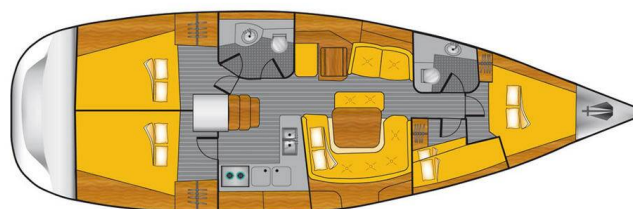

# SUN ODYSSEY 43

Baltic Sun (2004)

Plachetnice Sun Odyssey 43 Baltic Sun, rok spuštění na vodu 2004 kotví v marině Marina Flensburg Sonwik, Schleswig-Holstein (Německo), Německo. Počet kajut: 4, může ubytovat celkem: 8 a má toalet: 2. Povlečení a kuchyňské vybavení jsou zahrnuty v ceně.

## YACHT SPECIFICATIONS

Marína <b>Marina Flensburg Sonwik, Německo</b>	Jachta ID <b>7267</b>	Značky <b>Jeanneau</b>
Název jachty <b>Baltic Sun</b>	Rok výroby <b>2004</b>	Délka <b>43 ft</b>
Kabiny <b>4</b>	Lůžka <b>8</b>	
WC <b>2</b>	Motor <b>1 x 59 HP</b>	Palivová nádrž <b>200 l</b>