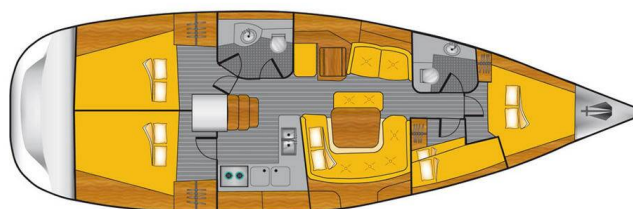

SUN ODYSSEY 43

Baltic Sun (2004)

Plachetnice Sun Odyssey 43 Baltic Sun, rok spuštění na vodu 2004 kotví v marině Marina Flensburg Sonwik, Schleswig-Holstein (Německo), Německo. Počet kajut: 4, může ubytovat celkem: 8 a má toalet: 2. Povlečení a kuchyňské vybavení jsou zahrnuty v ceně.