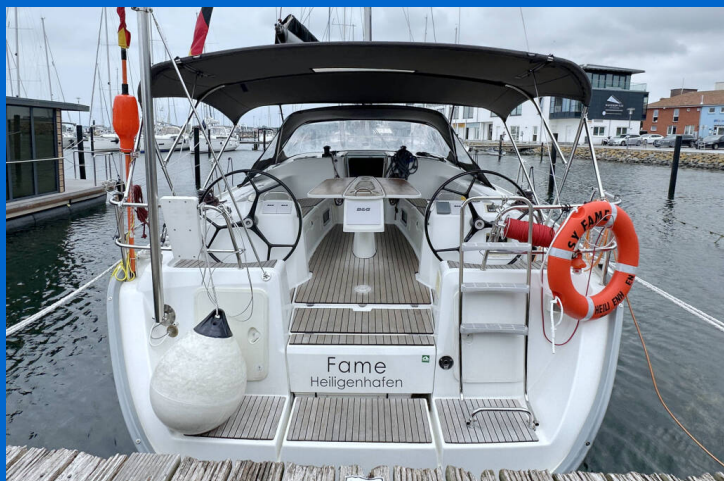

# CYCLADES 43.3

Fame (2005)

Plachetnice Cyclades 43.3 Fame, rok spuštění na vodu 2005  
kotví v marině Heiligenhafen, Schleswig-Holstein (Německo),  
Německo. Počet kajut: 3, může ubytovat celkem: 6 a má  
toalet: 3. Povlečení a kuchyňské vybavení jsou zahrnuty v  
ceně.

## YACHT SPECIFICATIONS

Marína <b>Heiligenhafen, Německo</b>	Jachta ID <b>7265</b>	Značky <b>Beneteau</b>
Název jachty <b>Fame</b>	Rok výroby <b>2005</b>	Délka <b>43 ft</b>
Kabiny <b>3</b>	Lůžka <b>6</b>	
WC <b>3</b>	Motor <b>1 x 37 HP</b>	Palivová nádrž <b>200 l</b>