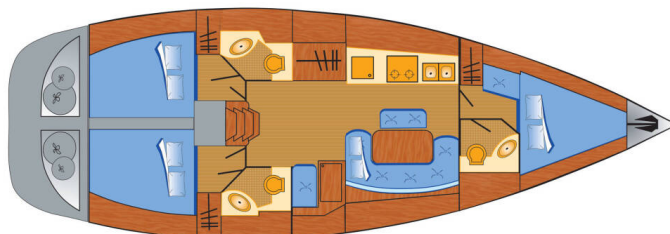

CYCLADES 43.3

Fame (2005)

Plachetnice Cyclades 43.3 Fame, rok spuštění na vodu 2005
kotví v marině Heiligenhafen, Schleswig-Holstein (Německo),
Německo. Počet kajut: 3, může ubytovat celkem: 6 a má
toalet: 3. Povlečení a kuchyňské vybavení jsou zahrnuty v
ceně.