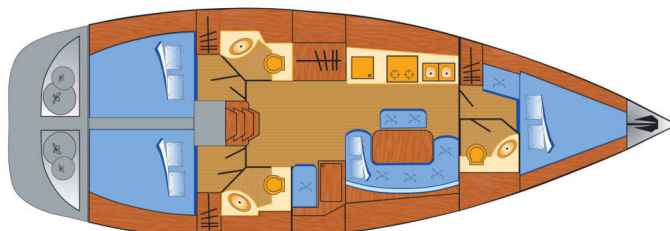

# CYCLADES 43.3

Fame (2005)

Plachetnice Cyclades 43.3 Fame, rok spuštění na vodu 2005  
kotví v marině Heiligenhafen, Schleswig-Holstein (Německo),  
Německo. Počet kajut: 3, může ubytovat celkem: 6 a má  
toalet: 3. Povlečení a kuchyňské vybavení jsou zahrnuty v  
ceně.