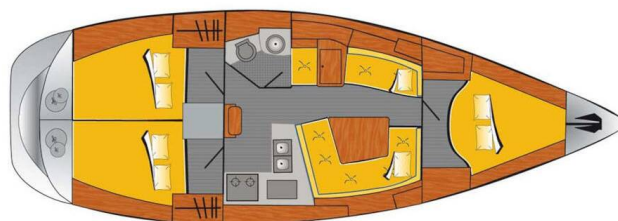

SUN FAST 37

Nivius (2006)

Plachetnice Sun Fast 37 Nivius, rok spuštění na vodu 2006

kotví v marině Marina Flensburg Sonwik, Schleswig-Holstein

(Německo), Německo. Počet kajut: 3, může ubytovat celkem:

6 a má toalet: 1. Povlečení a kuchyňské vybavení jsou zahrnuty

v ceně.

YACHT SPECIFICATIONS

Marína Marina Flensburg Sonwik, Německo	Jachta ID 7264	Značky Jeanneau
Název jachty Nivius	Rok výroby 2006	Délka 37 ft
Kabiny 3	Lůžka 6	
WC 1	Motor 1 x 20 HP	Palivová nádrž 130 l

WEBSITE

www.plujeme.cz

E-MAIL

info@plujeme.cz

TELEFON

+420 720 755 085

MOBILE

+420 777 170 276

PLUJEME RÁDI S.R.O.

Dlouhá 730/35, 11000 Praha 1 - Staré Město, Česká republika