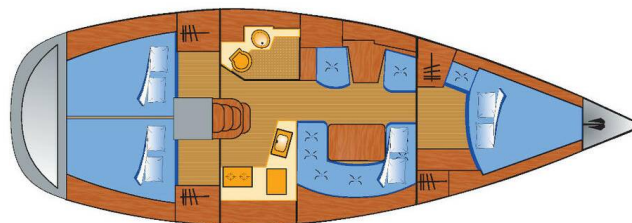

SUN ODYSSEY 40

Moulin Rouge (2002)

Plachetnice Sun Odyssey 40 Moulin Rouge, rok spuštění na vodu 2002 kotví v marině Barth, Yachtwerft Ramin, Mecklenburg, Německo. Počet kajut: 3, může ubytovat celkem: 6 a má toalet: 2. Povlečení a kuchyňské vybavení jsou zahrnuty v ceně.