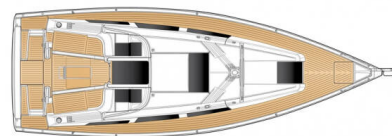

# HANSE 418

Anyma (2024)

Plachetnice Hanse 418 Anyma, rok spuštění na vodu 2024

kotví v marině Lavrion - Olympic Marine, Athens

area/Saronic/Peloponese, Řecko. Počet kajut: 3, může ubytovat celkem: 6 + 2 a má toalet: 2. Povlečení a kuchyňské vybavení jsou zahrnuty v ceně.