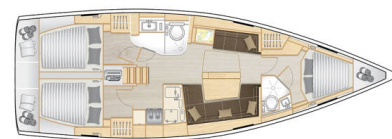

# HANSE 418

Anyma (2024)

Plachetnice Hanse 418 Anyma, rok spuštění na vodu 2024

kotví v marině Lavrion - Olympic Marine, Athens

area/Saronic/Peloponese, Řecko. Počet kajut: 3, může ubytovat celkem: 6 + 2 a má toalet: 2. Povlečení a kuchyňské vybavení jsou zahrnuty v ceně.