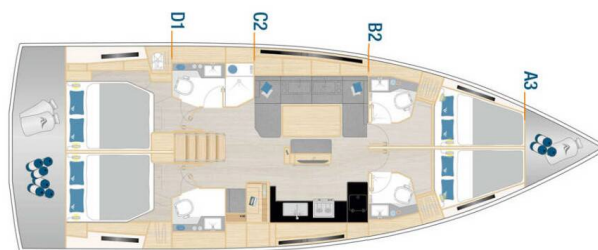

HANSE 460

Fibi (2024)

Plachetnice Hanse 460 Fibi, rok spuštění na vodu 2024 kotví v marině Pula - ACI Marina, Istrie (Chorvatsko), Chorvatsko.

Počet kajut: 4, může ubytovat celkem: 8 + 2 a má toalet: 4.

Povlečení a kuchyňské vybavení jsou zahrnuty v ceně.