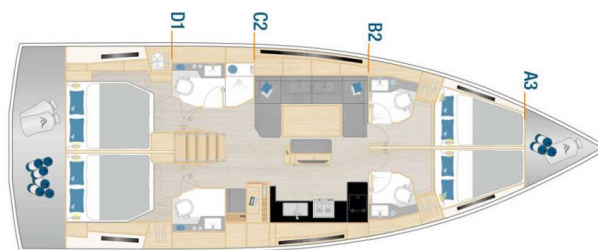

HANSE 460

Fibi (2024)

Plachetnice Hanse 460 Fibi, rok spuštění na vodu 2024 kotví v marině Pula - ACI Marina, Istrie (Chorvatsko), Chorvatsko.

Počet kajut: 4 , může ubytovat celkem: 8 + 2 a má toalet: 4 .

Povlečení a kuchyňské vybavení jsou zahrnuty v ceně.

YACHT SPECIFICATIONS

Marina Pula - ACI Marina, Chorvatsko	Jachta ID 7242	Značky Hanse Yachts
Název jachty Fibi	Rok výroby 2024	Délka 48 ft
Kabiny 4	Lůžka 8 + 2	
WC 4	Motor 1 x 80 HP	Palivová nádrž 210 l

WEBSITE

www.plujeme.cz

E-MAIL

info@plujeme.cz

TELEFON

+420 720 755 085

MOBILE

+420 777 170 276

PLUJEME RÁDI S.R.O.

Dlouhá 730/35, 11000 Praha 1 - Staré Město, Česká republika