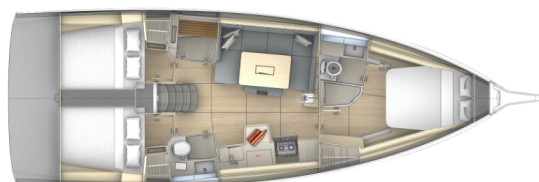

YACHT SPECIFICATIONS

Marína Skradin - ACI Marina, Chorvatsko	Jachta ID 7238	Značka Dufour
Název jachty First Song	Rok výroby 2024	Délka 42 ft
Kabiny 3	Lůžka 6	Maximální počet osob 8
WC 3	Motor 1 x 50 HP	Palivová nádrž 250 l