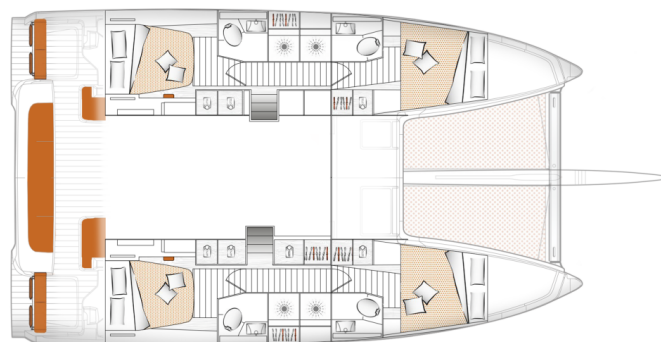

EXCESS 14

First Journey (2024)

Katamarán **Excess 14 First Journey**, rok spuštění na vodu **2024** kotví v marině **Skradin - ACI Marina, Šibenický region (Chorvatsko), Chorvatsko**. Počet kajut: **4 + 2**, může ubytovat celkem: **8 + 2** a má toalet: **4 + 1**. Povlečení a kuchyňské vybavení jsou zahrnuty v ceně.

YACHT SPECIFICATIONS

Marína	Jachta ID	Značka
Skradin - ACI Marina, Chorvatsko	7230	Excess
Název jachty	Rok výroby	Délka
First Journey	2024	46 ft
Kabiny	Lůžka	Maximální počet osob
4 + 2	8 + 2	12
WC	Motor	Palivová nádrž
4 + 1	2 x 0 HP	400 l