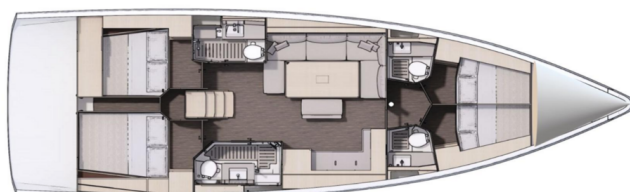

DUFOUR 470

Stressless (2024)

Plachetnice Dufour 470 Stressless, rok spuštění na vodu 2024 kotví v marině **Biograd - Marina Šangulin, Zadarský region (Chorvatsko), Chorvatsko**. Počet kajut: **4**, může ubytovat celkem: **8 + 2** a má toalet: **4**. Povlečení a kuchyňské vybavení jsou zahrnuty v ceně.