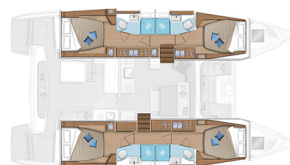

LAGOON 46

Starfish (2025)

Katamarán Lagoon 46 Starfish, rok spuštění na vodu 2025

kotví v marině Palma de Mallorca, La Lonja, Baleáry

(Španělsko), Španělsko . Počet kajut: 4 + 2 , může ubytovat

celkem: 8 + 2 + 2 a má toalet: 4 . Povlečení a kuchyňské

vybavení jsou zahrnuty v ceně.

YACHT SPECIFICATIONS

Marína Palma de Mallorca, La Lonja, Španělsko	Jachta ID 7221	Značky Lagoon
Název jachty Starfish	Rok výroby 2025	Délka 46 ft
Kabiny 4 + 2	Lůžka 8 + 2 + 2	
WC 4	Motor 2 x 57 HP	Palivová nádrž 01