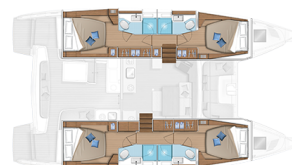

LAGOON 46

Starfish (2025)

Katamarán Lagoon 46 Starfish, rok spuštění na vodu 2025

kotví v marině Palma de Mallorca, La Lonja, Baleáry

(Španělsko), Španělsko . Počet kajut: 4 + 2 , může ubytovat

celkem: 8 + 2 + 2 a má toalet: 4 . Povlečení a kuchyňské

vybavení jsou zahrnuty v ceně.

YACHT SPECIFICATIONS

Marína Palma de Mallorca, La Lonja, Španělsko	Jachta ID 7221	Značky Lagoon
Název jachty Starfish	Rok výroby 2025	Délka 46 ft
Kabiny 4 + 2	Lůžka 8 + 2 + 2	
WC 4	Motor 2 x 57 HP	Palivová nádrž 01