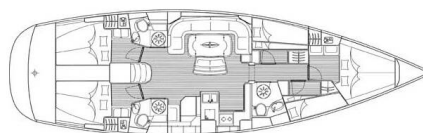

# BAVARIA 50 CRUISER

Prominea (2008)

Plachetnice Bavaria 50 Cruiser Prominea, rok spuštění na vodu 2008 kotví v marině **Marina Punat, Krk, Kvarnerský záliv (Chorvatsko), Chorvatsko**. Počet kajut: **5**, může ubytovat celkem: **10 + 1** a má toalet: **3**. Povlečení a kuchyňské vybavení jsou zahrnuty v ceně.