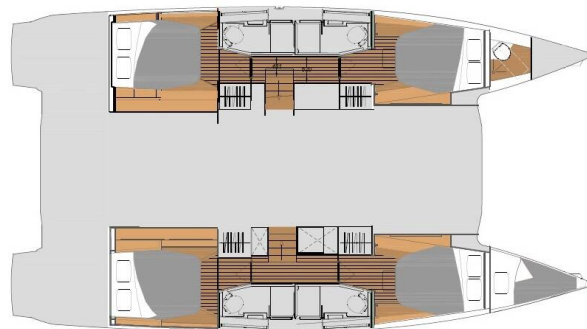

# FOUNTAINÉ PAJOT ELBA 45

Adria Blue (2024)

Katamarán Fountaine Pajot Elba 45 Adria Blue, rok spuštění na vodu 2024 kotví v marině Trogir, Yachtclub Seget (Marina Baotic), Splitský region (Chorvatsko), Chorvatsko. Počet kajut: 4 + 1, může ubytovat celkem: 8 + 2 + 1 a má toalet: 4 + 1. Povlečení a kuchyňské vybavení jsou zahrnuty v ceně.