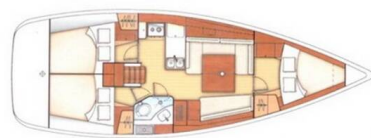

OCEANIS 37

Ioanna (2011)

Plachetnice Oceanis 37 Ioanna, rok spuštění na vodu **2011** kotví v marině **Lefkas, D-Marin, Jónské ostrovy (Řecko), Řecko**. Počet kajut: **3**, může ubytovat celkem: **6 + 2** a má toalet: **1**. Povlečení a kuchyňské vybavení jsou zahrnuty v ceně.