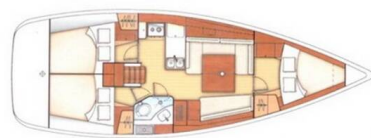

# OCEANIS 37

Ioanna (2011)

**Plachetnice Oceanis 37 Ioanna**, rok spuštění na vodu **2011** kotví v marině **Lefkas, D-Marin, Jónské ostrovy (Řecko), Řecko**. Počet kajut: **3**, může ubytovat celkem: **6 + 2** a má toalet: **1**. Povlečení a kuchyňské vybavení jsou zahrnuty v ceně.