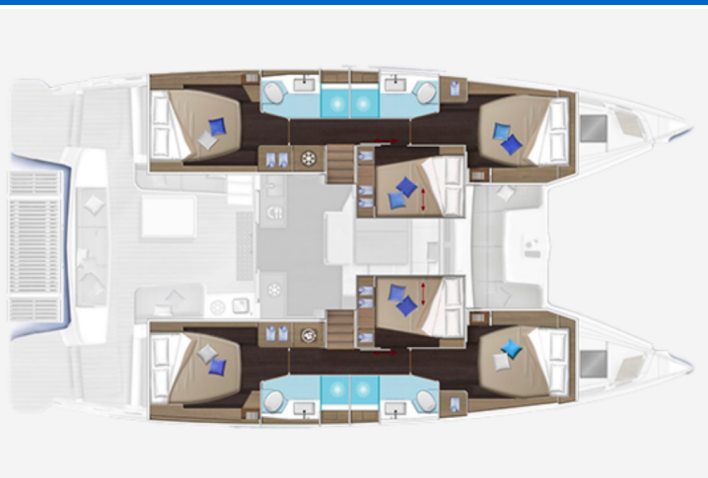

LAGOON 51

Lady G (2024)

Katamarán Lagoon 51 Lady G, rok spuštění na vodu 2024 kotví v marině Salerno, Kampánie (Itálie), Itálie. Počet kajut: 6, může ubytovat celkem: 12 a má toalet: 4. Povlečení a kuchyňské vybavení jsou zahrnuty v ceně.

YACHT SPECIFICATIONS

Marína Salerno, Itálie	Jachta ID 7170	Značky Lagoon
Název jachty Lady G	Rok výroby 2024	Délka 50 ft
Kabiny 6	Lůžka 12	
WC 4	Motor 2 x 80 HP	Palivová nádrž 1040 l

WEBSITE
www.plujeme.cz