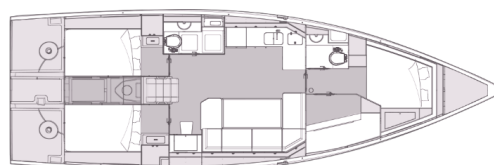

ELAN IMPRESSION 45

Seppia (2024)

Plachetnice Elan Impression 45 Seppia, rok spuštění na vodu 2024 kotví v marině Biograd – Marina Kornati, Zadarský region (Chorvatsko), Chorvatsko. Počet kajut: 4 , může ubytovat celkem: 8 + 2 a má toalet: 2 . Povlečení a kuchyňské vybavení jsou zahrnuty v ceně.

YACHT SPECIFICATIONS

Marina
Biograd – Marina Kornati, Chorvatsko

Jachta ID
7169

Značka
Elan Marine

Název jachty
Seppia

Rok výroby
2024

Délka
45 ft

Kabiny
4