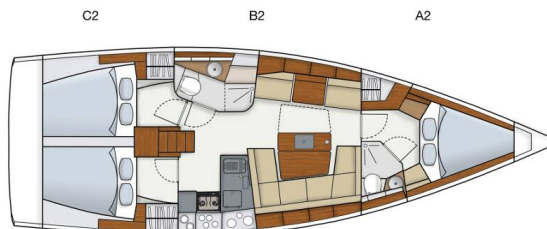

HANSE 415

Vega (2017)

Plachetnice Hanse 415 Vega, rok spuštění na vodu 2017 kotví v marině Sukosan, D-Marin Dalmacija Marina, Zadarský region (Chorvatsko), Chorvatsko. Počet kajut: 3, může ubytovat celkem: 6 + 2 a má toalet: 2. Povlečení a kuchyňské vybavení jsou zahrnuty v ceně.

YACHT SPECIFICATIONS

Marina Sukosan, D-Marin Dalmacija Marina, Chorvatsko	Jachta ID 716	Značky Hanse Yachts
Název jachty Vega	Rok výroby 2017	Délka 41 ft
Kabiny 3	Lůžka 6 + 2	Maximální počet osob 8
WC 2	Motor 1 x 0 HP	Palivová nádrž 0 l