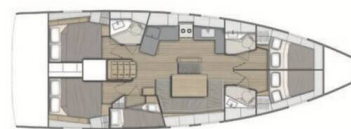

**10** a má toalet: **3** . Povlečení a kuchyňské vybavení jsou

zahrnuty v ceně.

5 cabins

3 heads

5 cabines

3 salles d'eau

## YACHT SPECIFICATIONS

Marína	Jachta ID	Značky
<b>Setur Göcek Village Port, Turecko</b>	<b>7151</b>	<b>Beneteau</b>
Název jachty	Rok výroby	Délka
<b>Bellagio</b>	<b>2024</b>	<b>48 ft</b>
Kabiny	Lůžka	Maximální počet osob
<b>5</b>	<b>10</b>	<b>10</b>
WC	Motor	Palivová nádrž
<b>3</b>	<b>1 x 80 HP</b>	<b>200 l</b>