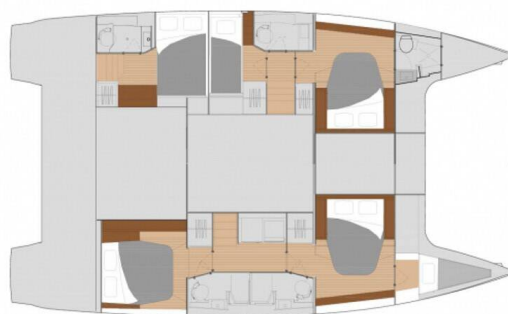

YACHT SPECIFICATIONS

Marina Rogoznica – Marina Frapa, Chorvatsko	Jachta ID 715	Značka Fontaine Pajot
Název jachty Martin V	Rok výroby 2017	Délka 46 ft
Kabiny 5 + 1	Lůžka 10 + 1 + 2	Maximální počet osob 12
WC 5	Motor 2 x 55 HP	Palivová nádrž 940 l