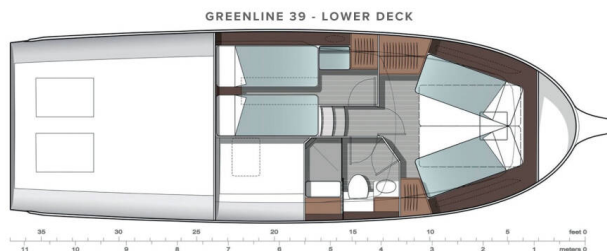

GREENLINE 39

NN (2024)

Motorová jachta Greenline 39 NN, rok spuštění na vodu **2024** kotví v marině **Trogir – Banj, Splitský region (Chorvatsko), Chorvatsko**. Počet kajut: **2**, může ubytovat celkem: **4 + 1** a má toalet: **1**. Povlečení a kuchyňské vybavení jsou zahrnuty v ceně.

YACHT SPECIFICATIONS

Marína Trogir – Banj, Chorvatsko	Jachta ID 7143	Značky Greenline
Název jachty NN	Rok výroby 2024	Délka 39 ft
Kabiny 2	Lůžka 4 + 1	
WC 1	Motor 1 x 370 HP	Palivová nádrž 700 l

WEBSITE
www.plujeme.cz