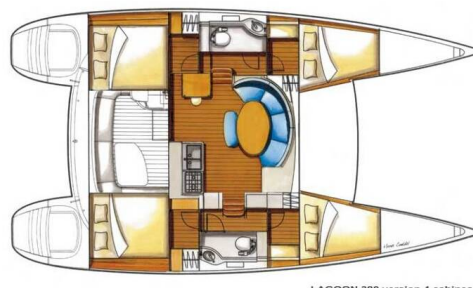

# LAGOON 380

Karamela (2003)

**Katamarán Lagoon 380 Karamela**, rok spuštění na vodu **2003** kotví v marině **Nikiti, Northern Greece/Aegean, Řecko**. Počet kajut: **4**, může ubytovat celkem: **10** a má toalet: **2**. Povlečení a kuchyňské vybavení jsou zahrnuty v ceně.