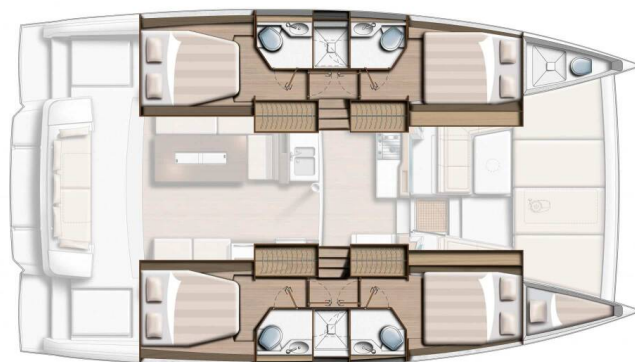

BALI 4.2

Mademoiselle (2024)

Katamarán Bali 4.2 Mademoiselle, rok spuštění na vodu **2024**
kotví v marině **Rogoznica – Marina Frapa, Šibenický region (Chorvatsko), Chorvatsko**. Počet kajut: **4 + 1**, může ubytovat celkem: **8 + 2 + 1** a má toalet: **4 + 1**. Povlečení a kuchyňské vybavení jsou zahrnuty v ceně.

YACHT SPECIFICATIONS

Marína Rogoznica – Marina Frapa, Chorvatsko	Jachta ID 7132	Značka Catana
Název jachty Mademoiselle	Rok výroby 2024	Délka 42 ft
Kabiny 4 + 1	Lůžka 8 + 2 + 1	
WC 4 + 1	Motor 2 x 45 HP	Palivová nádrž 640 l