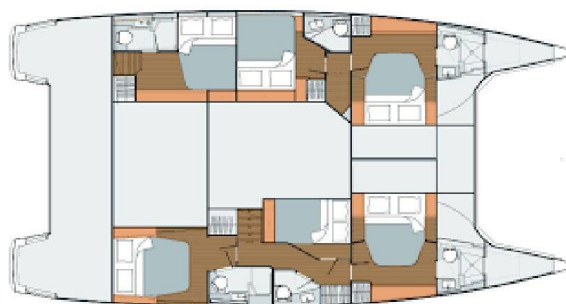

FOUNTAINÉ PAJOT SABA 50

Feeling Free (2017)

Katamarán Fountaine Pajot Saba 50 Feeling Free, rok spuštění na vodu 2017 kotví v marině Rogoznica – Marina Frapa, Šibenický region (Chorvatsko), Chorvatsko. Počet kajut: 6 + 1, může ubytovat celkem: 12 + 2 + 1 a má toalet: 6. Povlečení a kuchyňské vybavení jsou zahrnuty v ceně.