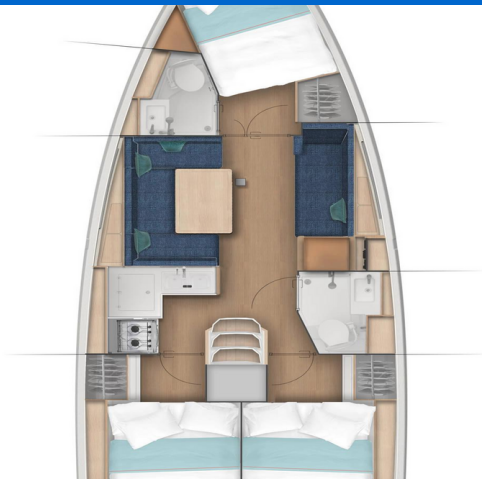

SUN ODYSSEY 380

Aurora (2024)

Plachetnice Sun Odyssey 380 Aurora, rok spuštění na vodu 2024 kotví v marině Biograd – Marina Kornati, Zadarský region (Chorvatsko), Chorvatsko. Počet kajut: 3, může ubytovat celkem: 6 + 2 a má toalet: 2. Povlečení a kuchyňské vybavení jsou zahrnuty v ceně.

YACHT SPECIFICATIONS

Marina	Jachta ID	Značka
Biograd – Marina Kornati, Chorvatsko	7124	Jeanneau
Název jachty	Rok výroby	Délka
Aurora	2024	37 ft
Kabiny	Lůžka	
3	6 + 2	
WC	Motor	Palivová nádrž
2	1 x 0 HP	200 l