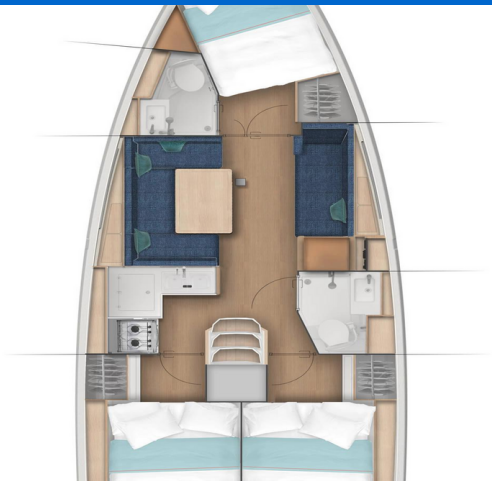

SUN ODYSSEY 380

Aurora (2024)

Plachetnice Sun Odyssey 380 Aurora, rok spuštění na vodu 2024 kotví v marině Biograd – Marina Kornati, Zadarský region (Chorvatsko), Chorvatsko. Počet kajut: 3, může ubytovat celkem: 6 + 2 a má toalet: 2. Povlečení a kuchyňské vybavení jsou zahrnuty v ceně.

YACHT SPECIFICATIONS

Marina	Jachta ID	Značka
Biograd – Marina Kornati, Chorvatsko	7124	Jeanneau
Název jachty	Rok výroby	Délka
Aurora	2024	37 ft
Kabiny	Lůžka	
3	6 + 2	
WC	Motor	Palivová nádrž
2	1 x 0 HP	200 l