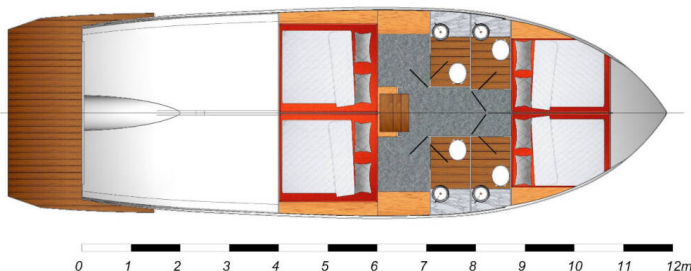

SEAMASTER 45

Time Out (2024)

Motorová jachta **Seamaster 45 Time Out**, rok spuštění na vodu **2024** kotví v marině **Sukosan, D-Marin Dalmacija Marina, Zadarský region (Chorvatsko), Chorvatsko**. Počet kajut: **4**, může ubytovat celkem: **8 + 2** a má toalet: **4**. Povlečení a kuchyňské vybavení jsou zahrnuty v ceně.

YACHT SPECIFICATIONS

Marina	Jachta ID	Značka
Sukosan, D-Marin Dalmacija Marina, Chorvatsko	7122	Cobra Yachts
Název jachty	Rok výroby	Délka
Time Out	2024	44 ft
Kabiny	Lůžka	
4	8 + 2	
WC	Motor	Palivová nádrž
4	2 x 170 HP	800 l