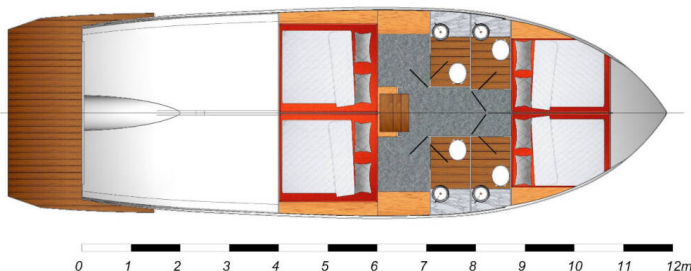

# SEAMASTER 45

Time Out (2024)

Motorová jachta Seamaster 45 Time Out, rok spuštění na vodu 2024 kotví v marině Sukosan, D-Marin Dalmacija Marina, Zadarský region (Chorvatsko), Chorvatsko. Počet kajut: 4, může ubytovat celkem: 8 + 2 a má toalet: 4. Povlečení a kuchyňské vybavení jsou zahrnutá v ceně.