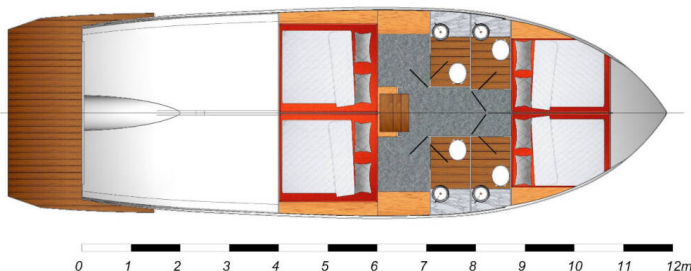

## YACHT SPECIFICATIONS

Marina <b>ACI Marina Vodice, Chorvatsko</b>	Jachta ID <b>7121</b>	Značky <b>Cobra Yachts</b>
Název jachty <b>Good Time</b>	Rok výroby <b>2024</b>	Délka <b>44 ft</b>
Kabiny <b>4</b>	Lůžka <b>8 + 2</b>	Maximální počet osob <b>10</b>
WC <b>4</b>	Motor <b>2 x 170 HP</b>	Palivová nádrž <b>800 l</b>