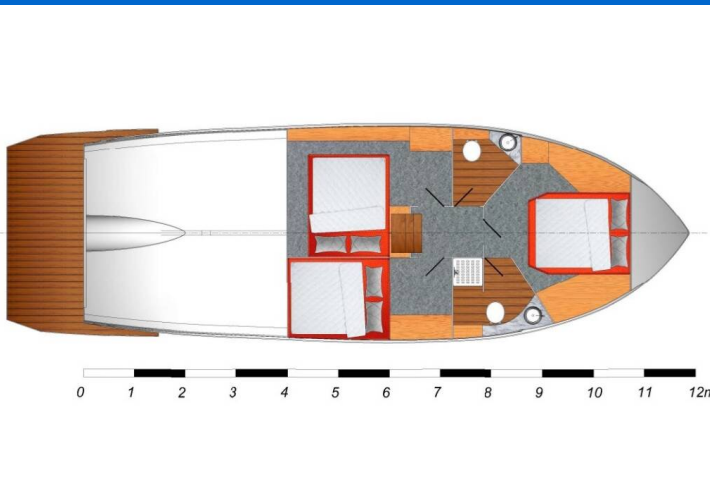

SEAMASTER 45

Mackata (2024)

Motorová jachta Seamaster 45 Mackata, rok spuštění na vodu 2024 kotví v marině ACI Marina Vodice, Šibenický region (Chorvatsko), Chorvatsko. Počet kajut: 3, může ubytovat celkem: 6 + 2 a má toalet: 2. Povlečení a kuchyňské vybavení jsou zahrnuty v ceně.

YACHT SPECIFICATIONS

Marína	Jachta ID	Značky
ACI Marina Vodice, Chorvatsko	7117	Cobra Yachts
Název jachty	Rok výroby	Délka
Mackata	2024	44 ft
Kabiny	Lůžka	Maximální počet osob
3	6 + 2	8
WC	Motor	Palivová nádrž
2	2 x 250 HP	800 l