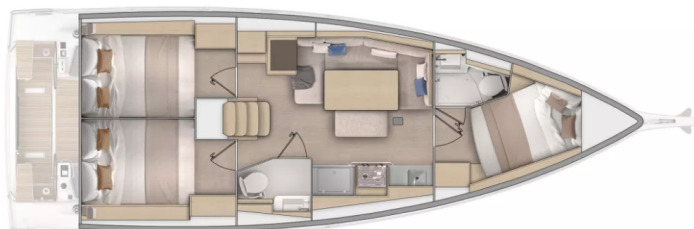

OCEANIS 37.1

Uraz (2024)

Plachetnice Oceanis 37.1 Uraz, rok spuštění na vodu 2024
kotví v marině **Marmaris Adakoy Marina, Egejský region
(Turecko), Turecko** . Počet kajut: **3** , může ubytovat celkem: **6**
a má toalet: **2** . Povlečení a kuchyňské vybavení jsou zahrnuty v
ceně.