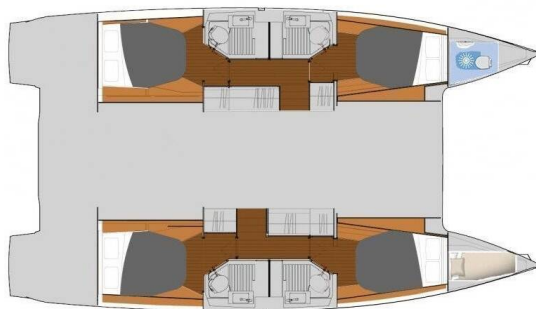

FOUNTAIN PAJOT ASTREA 42

Sirius 1 (2024)

Katamarán Fountaine Pajot Astrea 42 Sirius 1, rok spuštění na vodu 2024 kotví v marině **Marmaris, Joya Del Mar Marina, Egejský region (Turecko), Turecko**. Počet kajut: **4 + 1**, může ubytovat celkem: **8 + 1** a má toalet: **4 + 1**. Povlečení a kuchyňské vybavení jsou zahrnuté v ceně.

YACHT SPECIFICATIONS

Marína Marmaris, Joya Del Mar Marina, Turecko	Jachta ID 7055	Značka Fountaine Pajot
Název jachty Sirius 1	Rok výroby 2024	Délka 41 ft
Kabiny 4 + 1	Lůžka 8 + 1	Maximální počet osob 8
WC 4 + 1	Motor 2 x 50 HP	Palivová nádrž 470 l