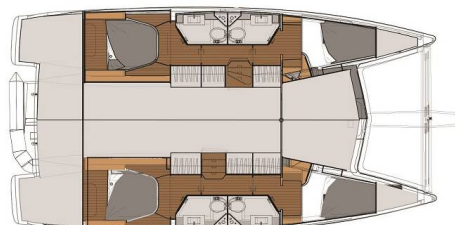

## YACHT SPECIFICATIONS

Marína <b>Marina Punat, Krk, Chorvatsko</b>	Jachta ID <b>7052</b>	Značky <b>Fountaine Pajot</b>
Název jachty <b>Stella Luna</b>	Rok výroby <b>2017</b>	Délka <b>38 ft</b>
Kabiny <b>4</b>	Lůžka <b>8</b>	
WC <b>3</b>	Motor <b>2 x 30 HP</b>	Palivová nádrž <b>300 l</b>