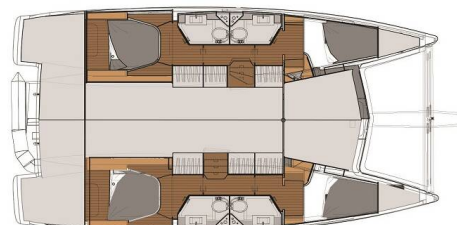

YACHT SPECIFICATIONS

Marína Marina Punat, Krk, Chorvatsko	Jachta ID 7051	Značka Fountaine Pajot
Název jachty Luce	Rok výroby 2017	Délka 38 ft
Kabiny 4 + 2	Lůžka 8 + 2	Maximální počet osob 10
WC 4	Motor 2 x 30 HP	Palivová nádrž 300 l