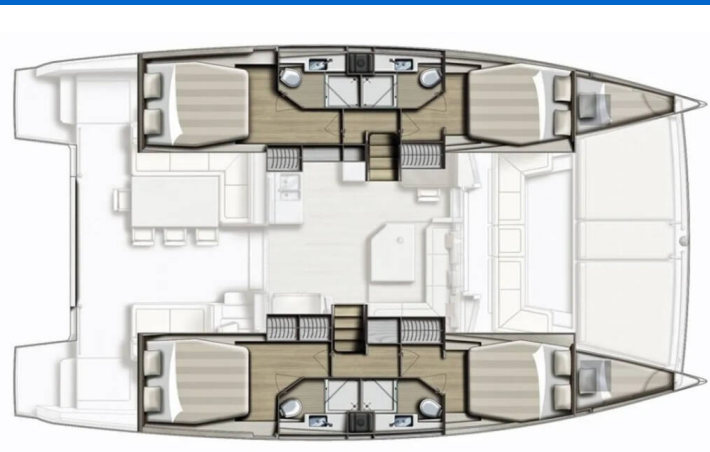

# BALI 4.1

Medusa I (2020)

**Katamarán Bali 4.1 Medusa I**, rok spuštění na vodu **2020** kotví v marině **Lefkas, Lygia Marina, Jónské ostrovy (Řecko), Řecko**. Počet kajut: **4 + 2**, může ubytovat celkem: **8 + 2 + 2** a má toalet: **4**. Povlečení a kuchyňské vybavení jsou zahrnuty v ceně.

## YACHT SPECIFICATIONS

Marína	Jachta ID	Značky
<b>Lefkas, Lygia Marina, Řecko</b>	<b>7049</b>	<b>Catana</b>
Název jachty	Rok výroby	Délka
<b>Medusa I</b>	<b>2020</b>	<b>41 ft</b>
Kabiny	Lůžka	Maximální počet osob
<b>4 + 2</b>	<b>8 + 2 + 2</b>	<b>12</b>
WC	Motor	Palivová nádrž
<b>4</b>	<b>2 x 40 HP</b>	<b>400 l</b>