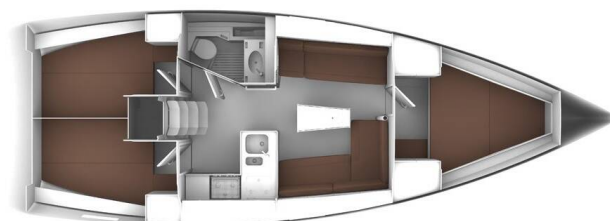

# BAVARIA CRUISER 37

Smiley (2017)

Plachetnice Bavaria Cruiser 37 Smiley, rok spuštění na vodu 2017 kotví v marině **ACI Marina Split, Splitský region (Chorvatsko), Chorvatsko**. Počet kajut: **3**, může ubytovat celkem: **6 + 2** a má toalet: **1**. Povlečení a kuchyňské vybavení jsou zahrnuty v ceně.

## YACHT SPECIFICATIONS

Marína	Jachta ID	Značky
<b>ACI Marina Split, Chorvatsko</b>	<b>704</b>	<b>Bavaria</b>
Název jachty	Rok výroby	Délka
<b>Smiley</b>	<b>2017</b>	<b>37 ft</b>
Kabiny	Lůžka	
<b>3</b>	<b>6 + 2</b>	
WC	Motor	Palivová nádrž
<b>1</b>	<b>1 x 28 HP</b>	<b>150 l</b>