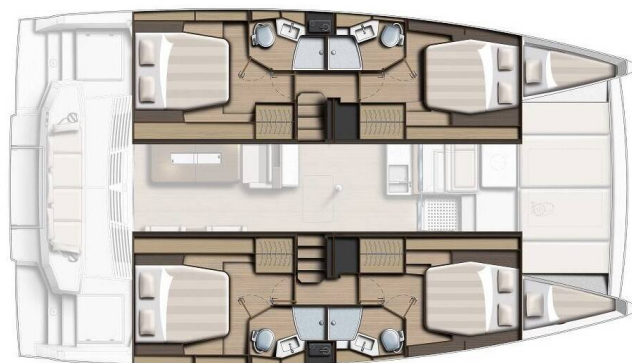

BALI 4.4

Double Trouble (2024)

Katamarán Bali 4.4 Double Trouble, rok spuštění na vodu 2024 kotví v marině Rogoznica – Marina Frapa, Šibenický region (Chorvatsko), Chorvatsko. Počet kajut: 4 + 2 , může ubytovat celkem: 8 + 2 + 2 a má toalet: 4 . Povlečení a kuchyňské vybavení jsou zahrnuty v ceně.