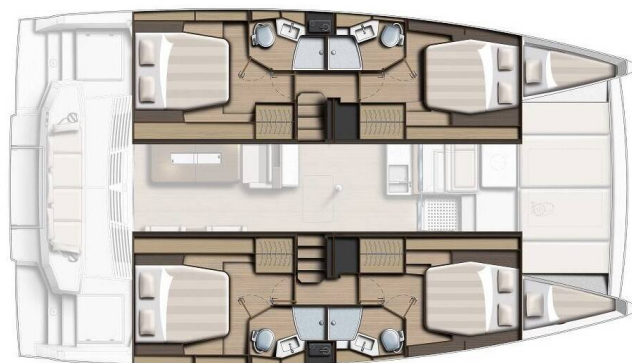

# BALI 4.4

Double Trouble (2024)

Katamarán Bali 4.4 Double Trouble, rok spuštění na vodu 2024 kotví v marině Rogoznica – Marina Frapa, Šibenický region (Chorvatsko), Chorvatsko. Počet kajut: 4 + 2 , může ubytovat celkem: 8 + 2 + 2 a má toalet: 4 . Povlečení a kuchyňské vybavení jsou zahrnuty v ceně.