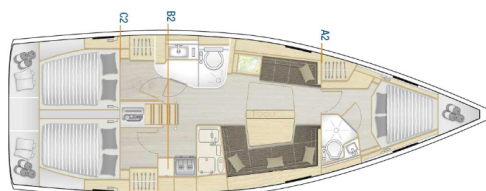

# HANSE 418

Teri (2024)

Plachetnice Hanse 418 Teri, rok spuštění na vodu 2024 kotví v marině **Trogir, Yachtclub Seget (Marina Baotic), Splitský region (Chorvatsko), Chorvatsko**. Počet kajut: **3**, může ubytovat celkem: **6 + 2** a má toalet: **2**. Povlečení a kuchyňské vybavení jsou zahrnuty v ceně.