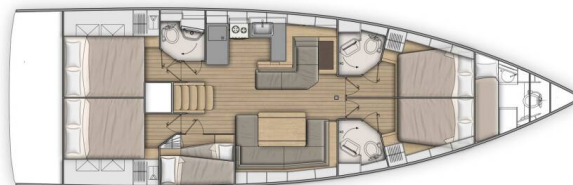

OCEANIS 51.1

Eli (2024)

Plachetnice Oceanis 51.1 Eli, rok spuštění na vodu 2024 kotví v maríně Volos, Skiathos/Sporades, Volos, Řecko. Počet kajut: 5 + 1, může ubytovat celkem: 10 + 2 + 1 a má toalet: 3 + 1. Povlečení a kuchyňské vybavení jsou zahrnuty v ceně.

YACHT SPECIFICATIONS

Marína Volos, Řecko	Jachta ID 7002	Značky Beneteau
Název jachty Eli	Rok výroby 2024	Délka 52 ft
Kabiny 5 + 1	Lůžka 10 + 2 + 1	Maximální počet osob 12
WC 3 + 1	Motor 1 x 0 HP	Palivová nádrž 0 l